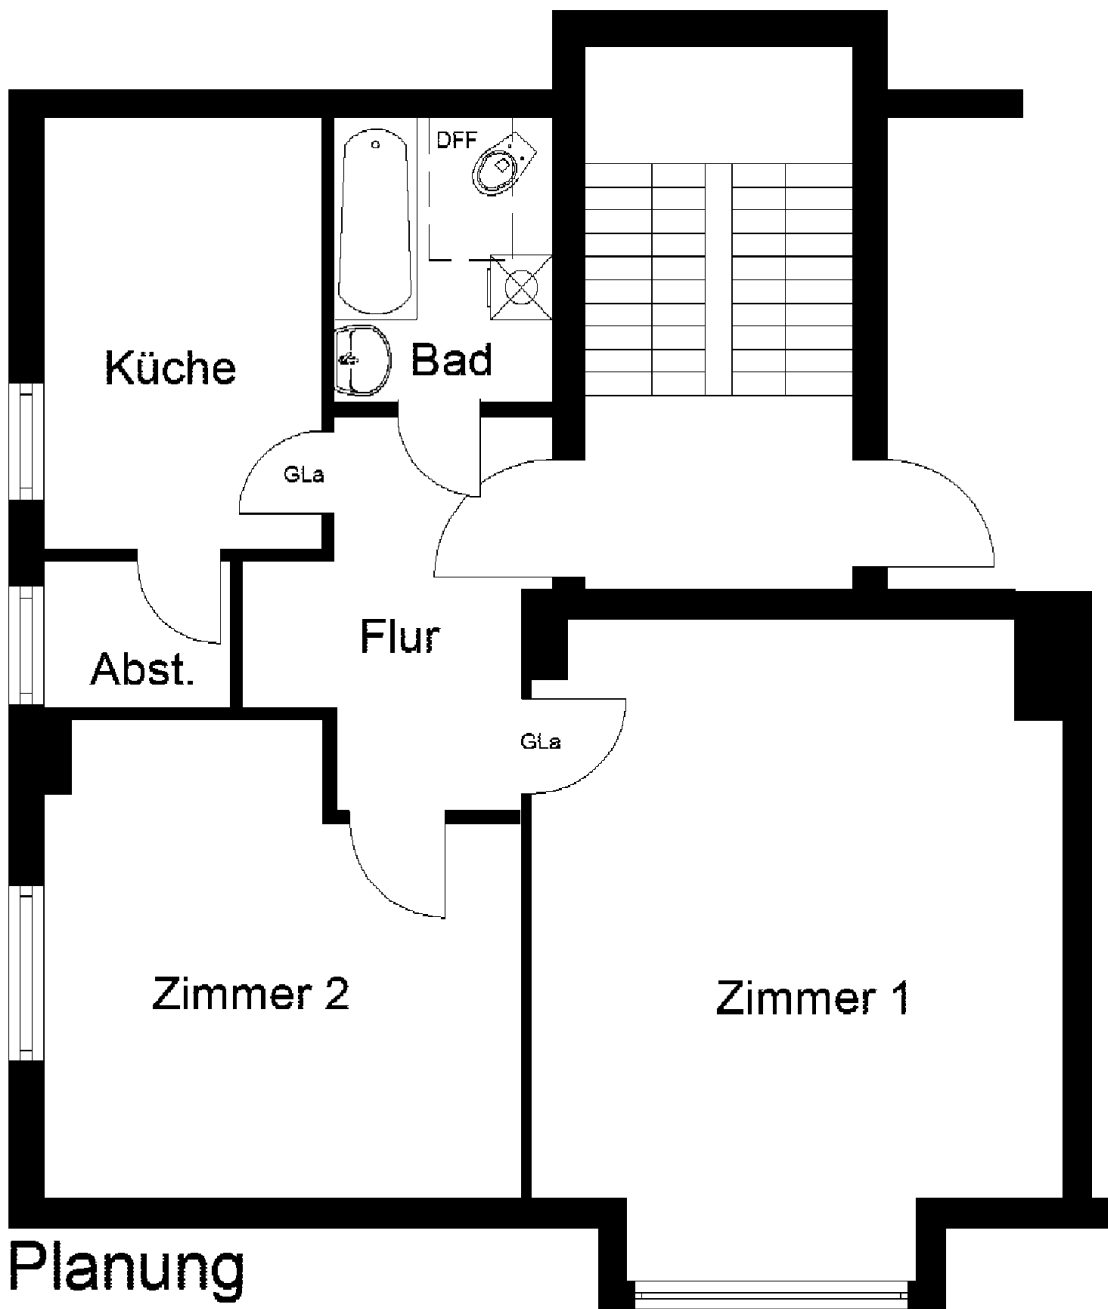

1 | 8 | 8 | 9 | |

Wohnung Nr.:	0253.0010
Straße/Haus Nr.	Schauenburgstr. 24
Geschoss/Lage	D
Nutzfläche	55,54 m <sup>2</sup>
PLZ/Ort	34131 - Kassel - Wilhelmshöhe