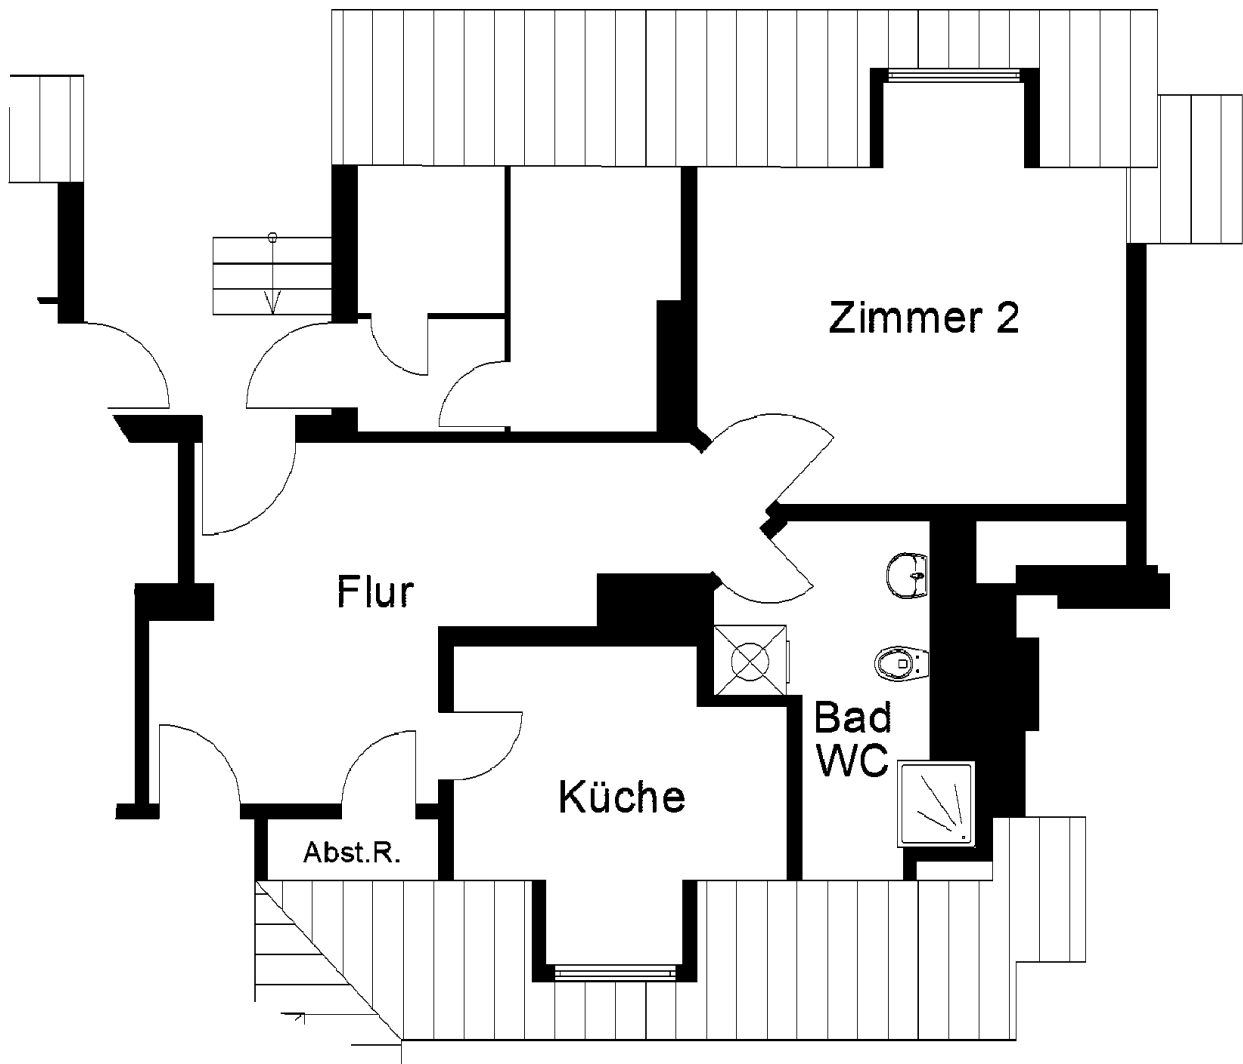

1 | 8 | 8 | 9 | | |

Mete

Der Maßstab, sowie der Inhalt der Zeichnung sind unverbindlich und dienen lediglich zur Orientierung.

Wohnung Nr.:	0159.0612
Straße/Haus Nr.	Schönfelder Str. 59
Geschoss/Lage	D
Nutzfläche	31,24 m ²
PLZ/Ort	34121 - Kassel - Wehlheiden