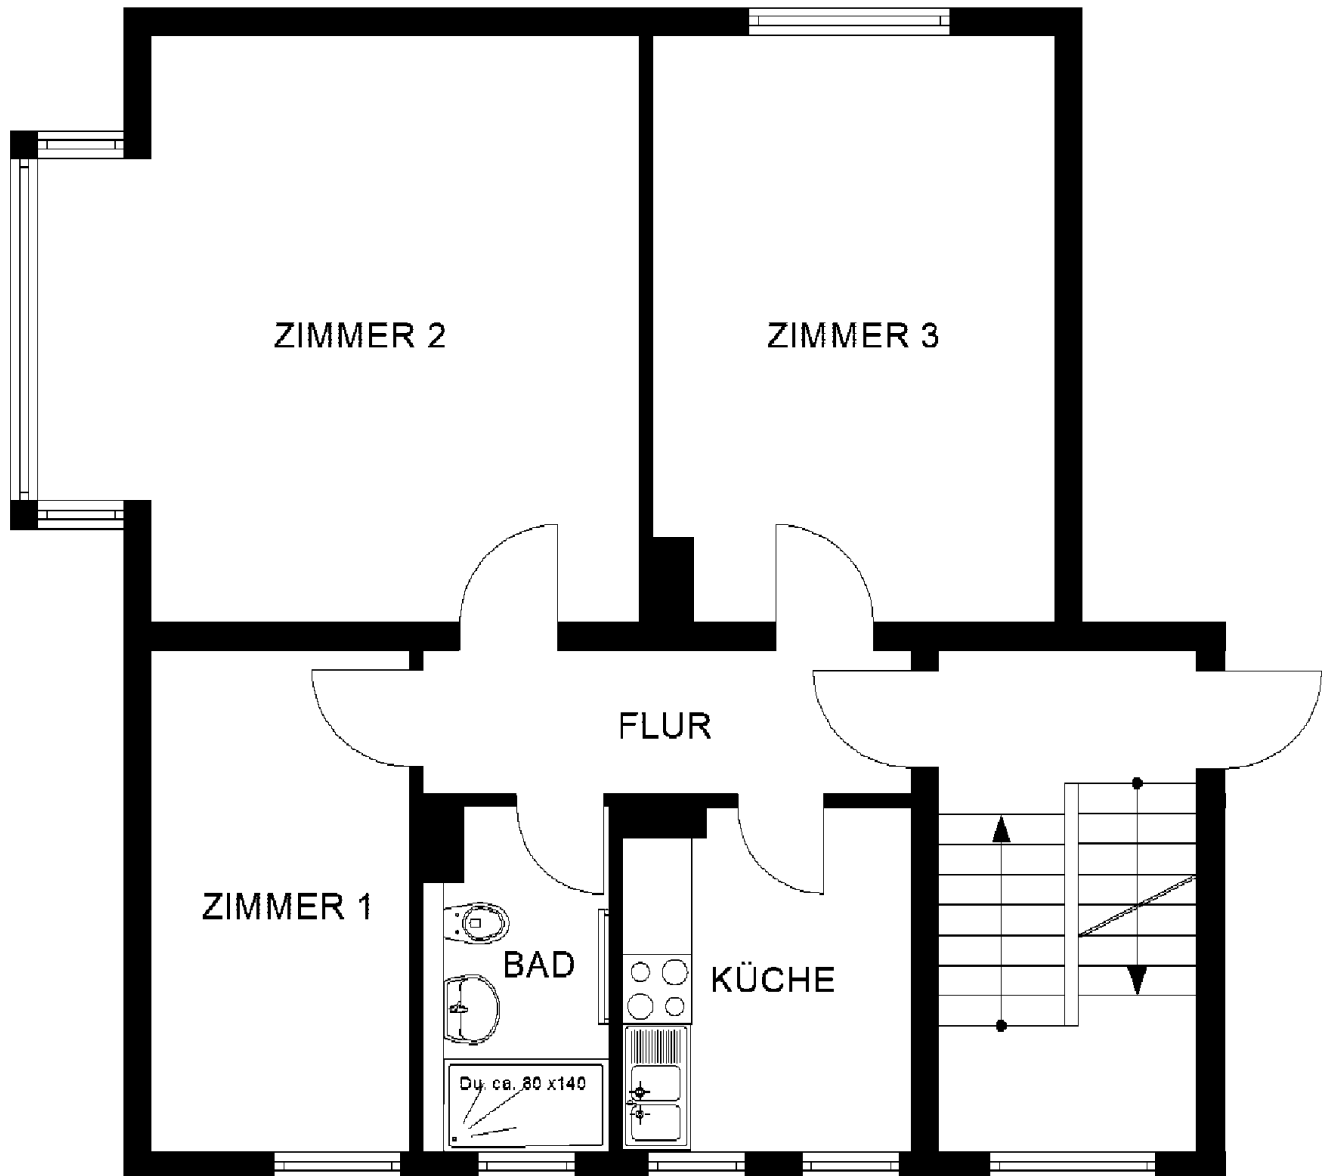

1 | 8 | 8 | 9 | |

Der Maßstab, sowie der Inhalt der Zeichnung sind unverbindlich und dienen lediglich zur Orientierung.

Wohnung Nr.:	0886.0003
Straße/Haus Nr.	Pommernstr. 01
Geschoss/Lage	1. OG links
Nutzfläche	69,70 m ²
PLZ/Ort	34537 - Bad - Bad Wildungen