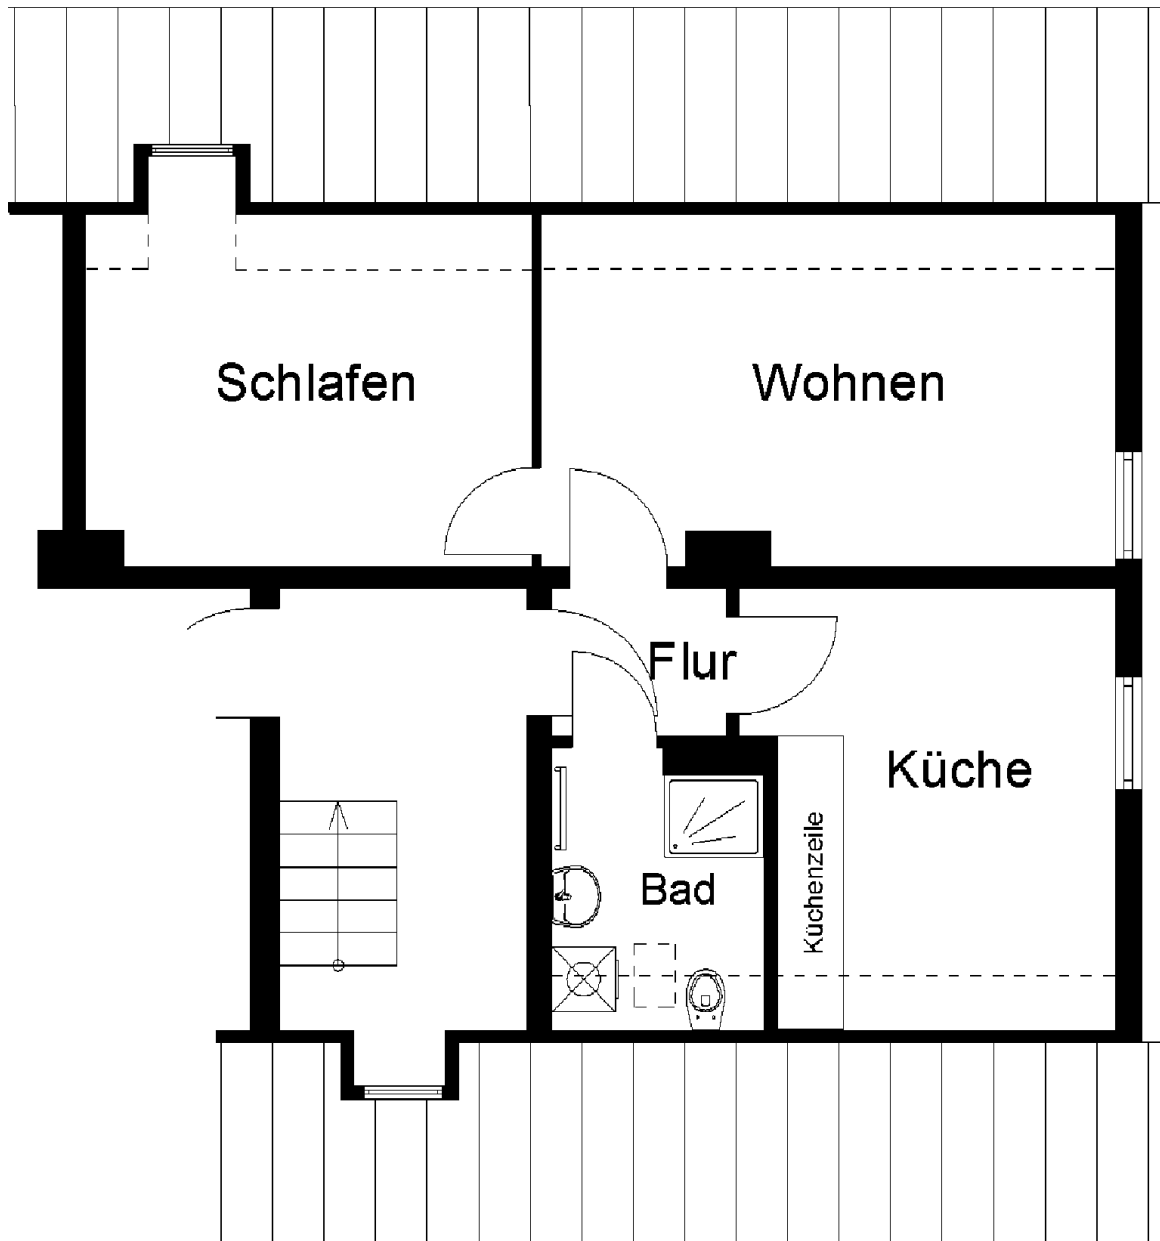

1 | 8 | 8 | 9 | |

Der Maßstab, sowie der Inhalt der Zeichnung sind unverbindlich und dienen lediglich zur Orientierung.

Wohnung Nr.:	0758.0013
Straße/Haus Nr.	Mombachstr. 66
Geschoss/Lage	D rechts
Nutzfläche	39,12 m ²
PLZ/Ort	34127 - Kassel - Rothenditmold