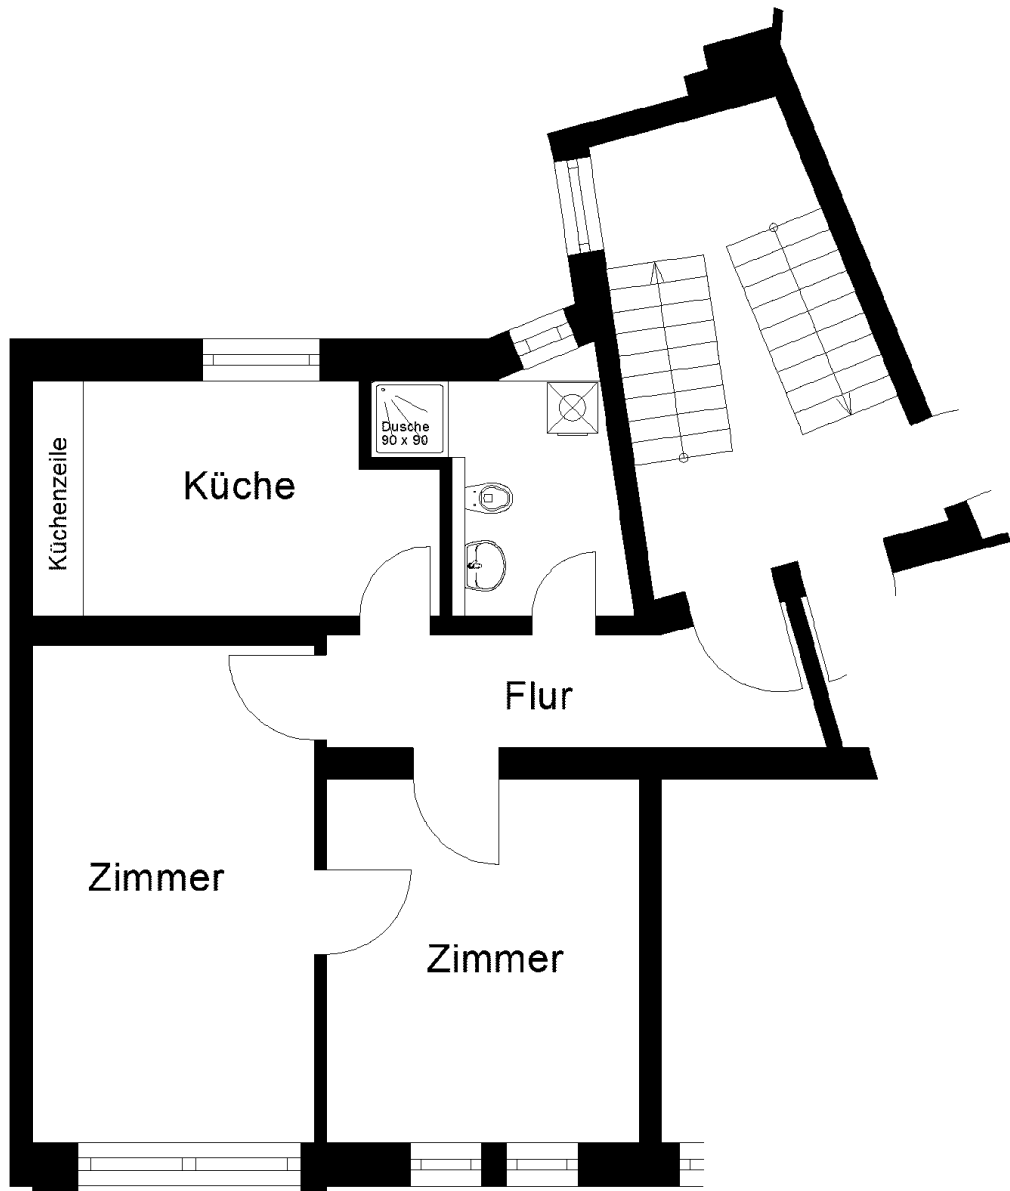

1 | 8 | 8 | 9 | |

Der Maßstab, sowie der Inhalt der Zeichnung sind unverbindlich und dienen lediglich zur Orientierung.

Wohnung Nr.:	0704.0016
Straße/Haus Nr.	Mombachstr. 62
Geschoss/Lage	1. OG rechts
Nutzfläche	52,33 m <sup>2</sup>
PLZ/Ort	34127 - Kassel - Rothenditmold