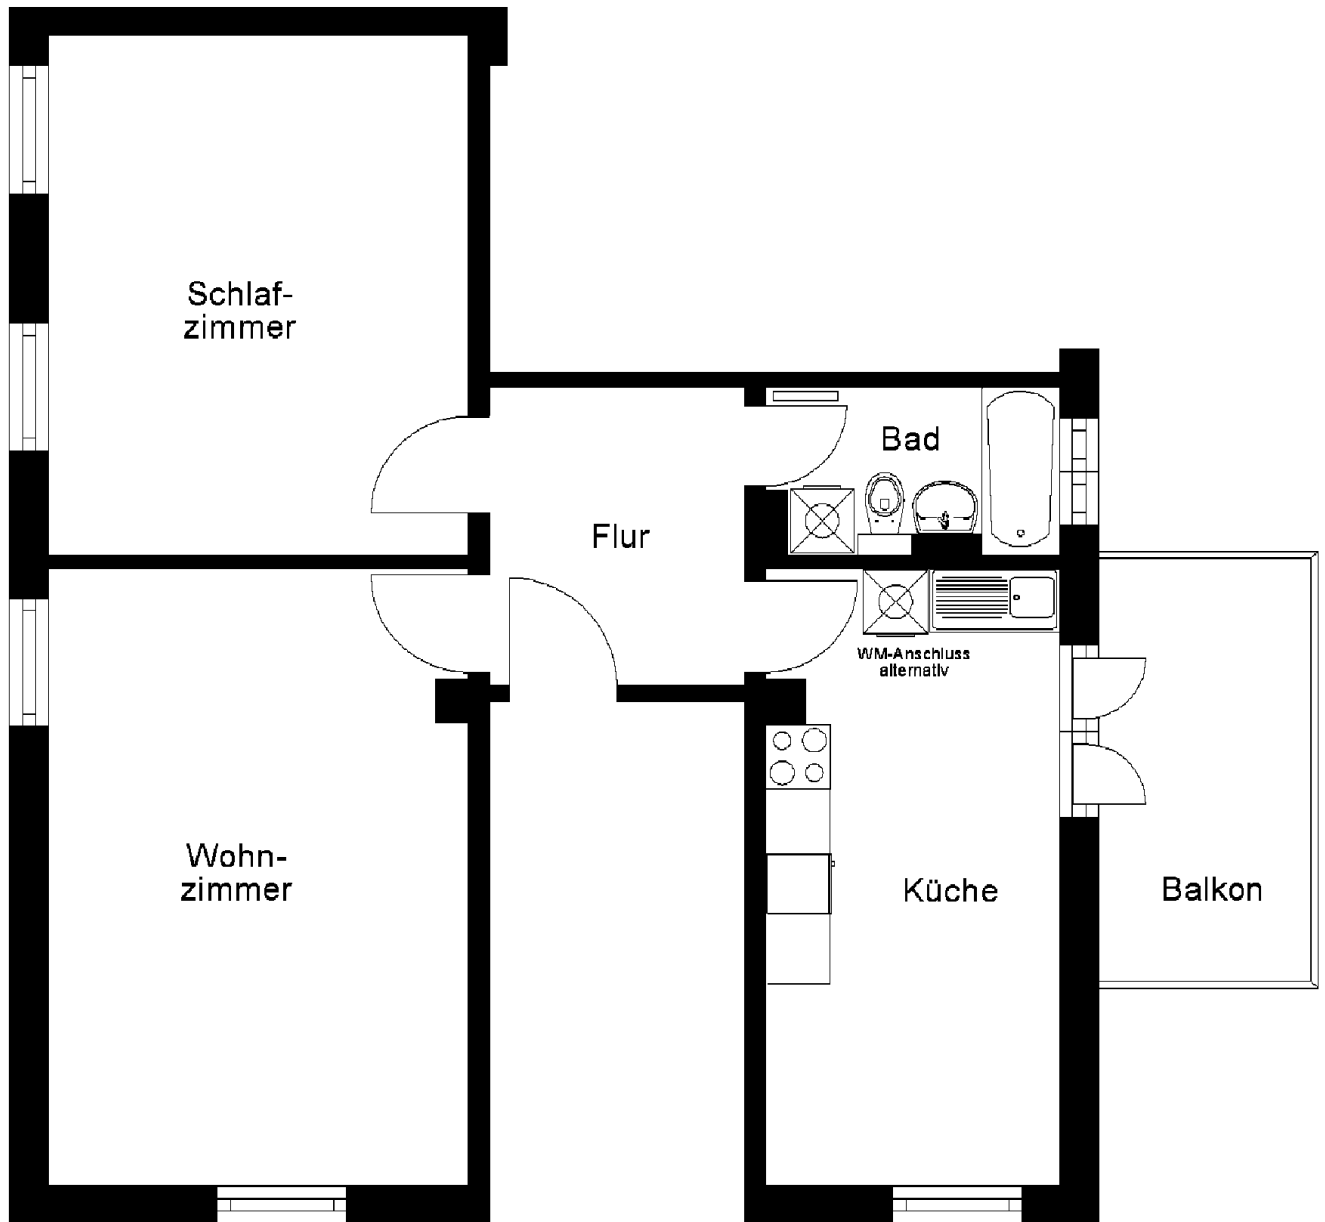

1 | 8 | 8 | 9 | | |

Planung: 31.07.2020

Der Maßstab, sowie der Inhalt der Zeichnung sind unverbindlich und dienen lediglich zur Orientierung.

Wohnung Nr.:	0101.0002
Straße/Haus Nr.	Ihringshäuserstr. 98
Geschoss/Lage	1
Nutzfläche	66,64 m <sup>2</sup>
PLZ/Ort	34125 - Kassel - Fasanenhof