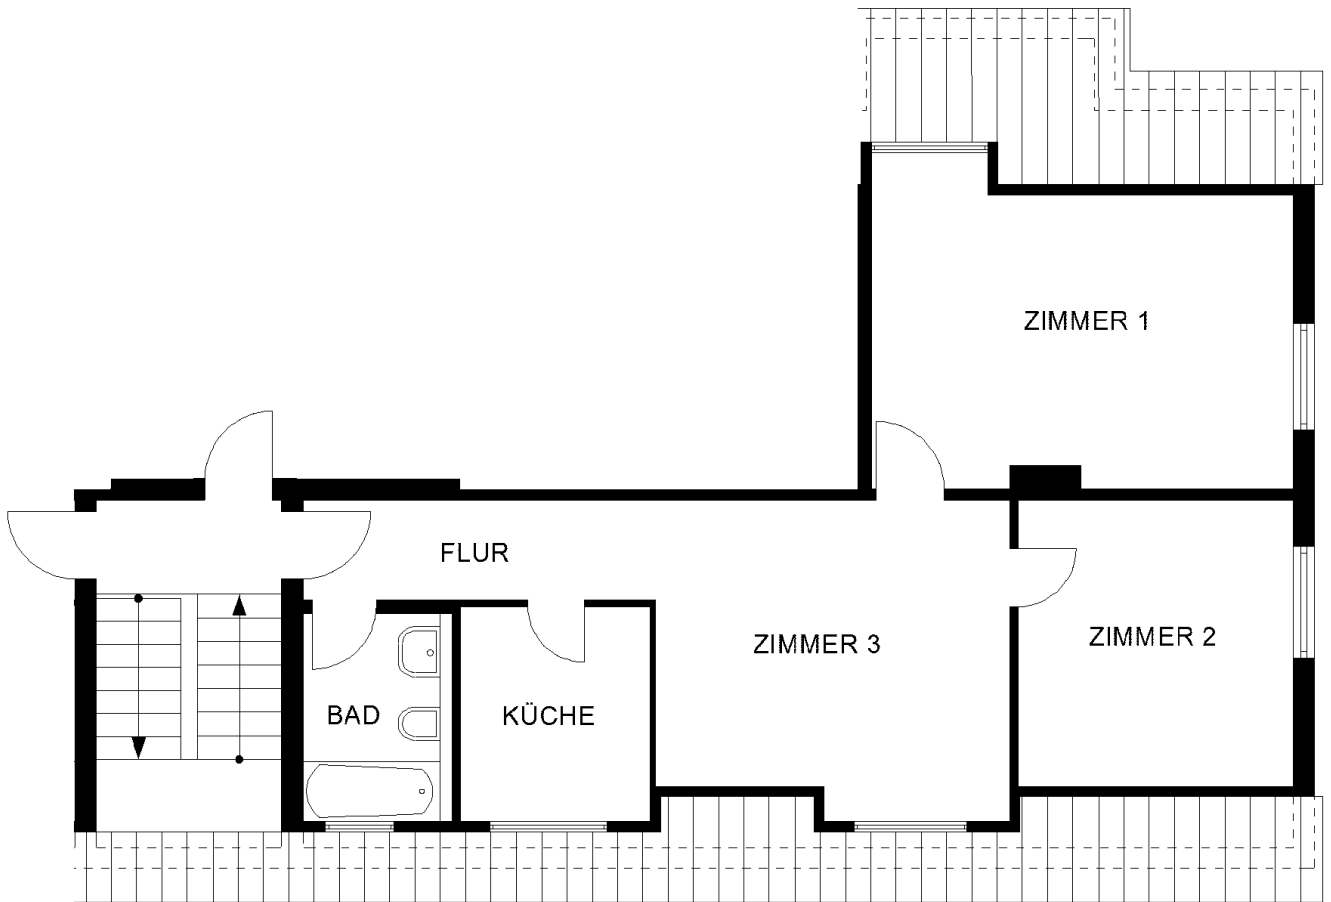

1 | 8 | 8 | 9 | | |

Der Maßstab, sowie der Inhalt der Zeichnung sind unverbindlich und dienen lediglich zur Orientierung.

Wohnung Nr.:	0865.0008
Straße/Haus Nr.	Elshäuser Str. 16
Geschoss/Lage	D rechts
Nutzfläche	57,42 m ²
PLZ/Ort	34537 - Bad - Bad Wildungen