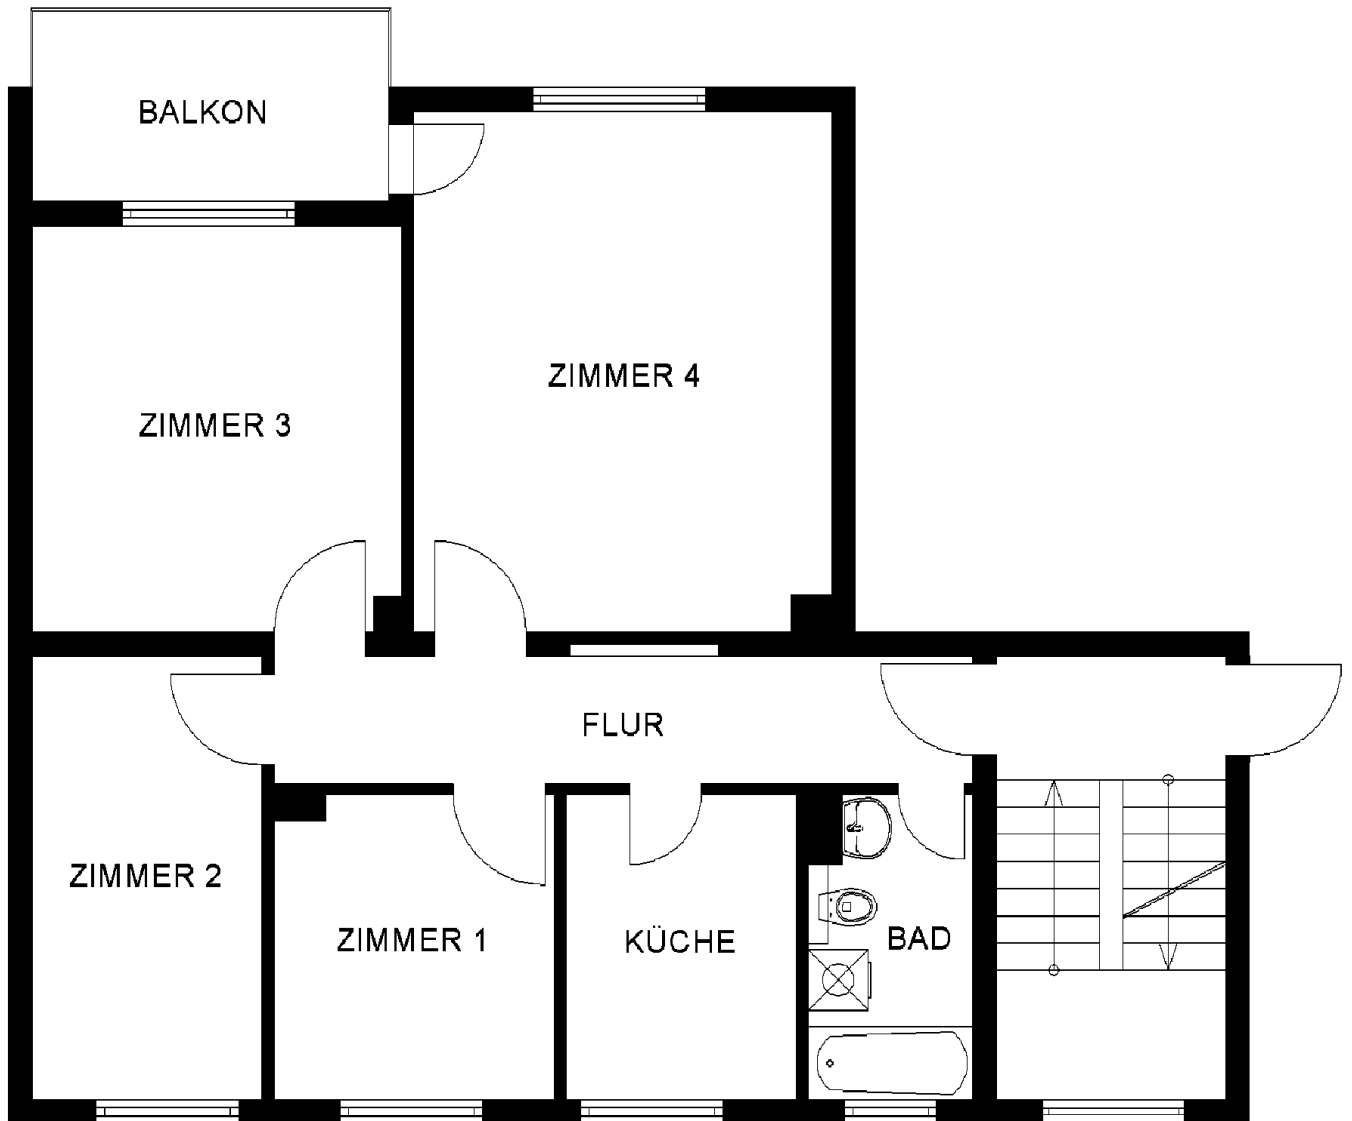

# 1 | 8 | 8 | 9 | |

0 1 2 3 4 Meter

Der Maßstab, sowie der Inhalt der Zeichnung sind unverbindlich und dienen lediglich zur Orientierung.

Wohnung Nr.:	0881.0011
Straße/Haus Nr.	Dr.-Born-Str. 29 A
Geschoss/Lage	2. OG links
Nutzfläche	75,10 m <sup>2</sup>
PLZ/Ort	34537 - Bad - Bad Wildungen